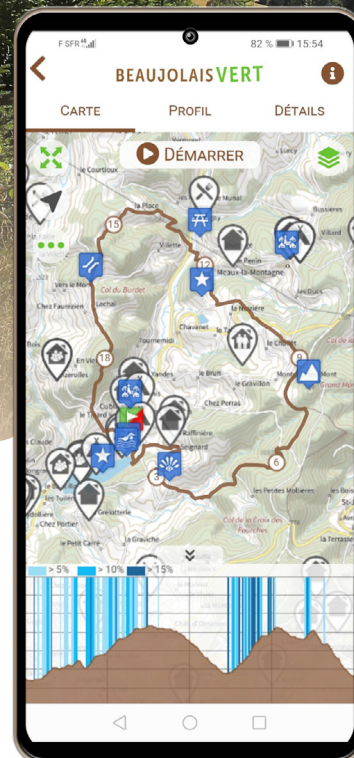

TRAIL

ESCALADE

RANDONNÉES

CYCLO

EQUESTRE

PISCINE / BAINNADE

LAC DES SAPINS
MULTI-ACTIVITÉS

DÉFIS

BALADES GUIDÉES

Faites le plein d'aventure !

» Suivez votre progression sur l'itinéraire

» Retrouvez les détails du parcours même sans connexion

» Remontez les anomalies de balisage

» Découvrez les points d'intérêts du Beaujolais Vert

» Profitez des dernières nouveautés